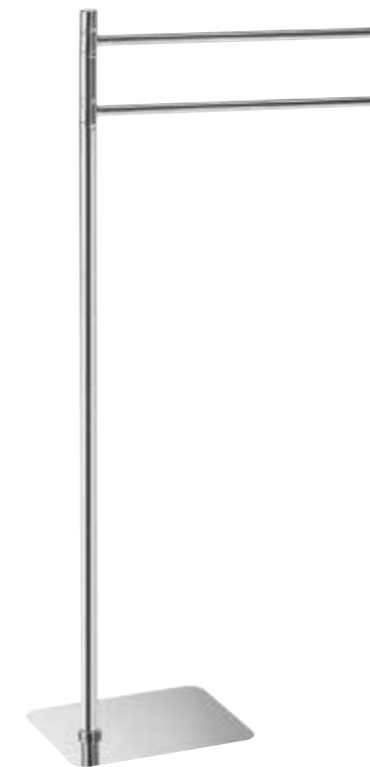

16,4 x 40 x 83,2 cm