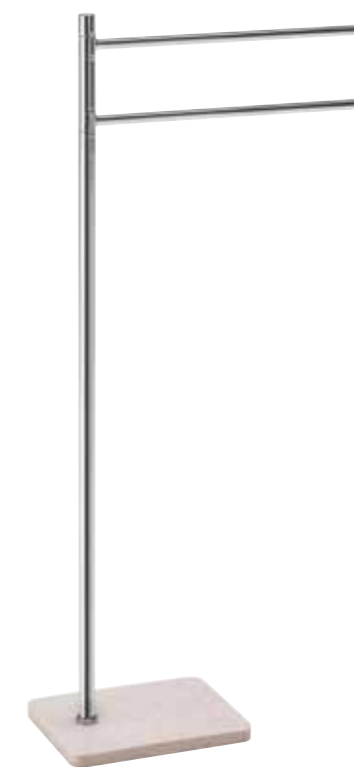

16,7 x 39,6 x 84 cm